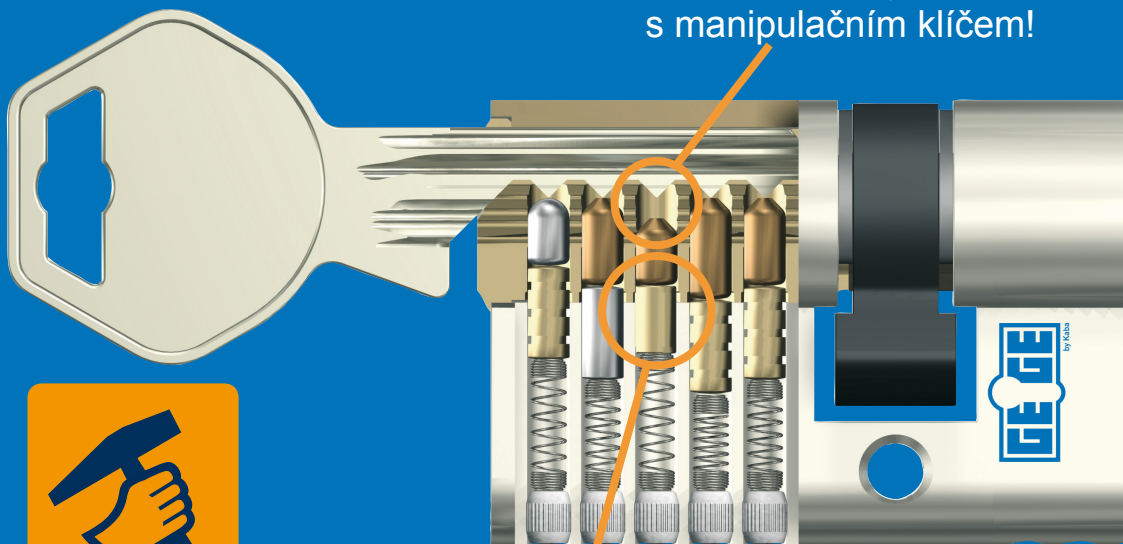

Gege: úder proti SG metodě*!

Viděli jste
v TV!

Žádný kontakt
s manipulačním klíčem!

Patentově chráněné spodní centrovací stavitko zamezuje úderu speciálně upraveného klíče do jednoho z horních stávitků a brání tak jeho odražení.

Ta správná ochrana proti
bump key/SG metodě!

* Chráněno patentem proti aplikaci nedestruktivní dynamické metody napadení vložky zámku (bump key/SG metoda) - AT GM 6498 a EP 1 481 294 A2